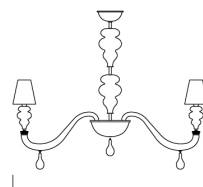

## 7177-12

|                                   |           |                                                                                                                                                                |
|-----------------------------------|-----------|----------------------------------------------------------------------------------------------------------------------------------------------------------------|
| КОЛЛЕКЦИЯ                         | КОЛЛЕКЦИЯ | Ran Round                                                                                                                                                      |
| ТИПОЛОГИЯ                         |           | Люстры                                                                                                                                                         |
| РОСТ                              |           | 110 cm<br>43 ¼ inc                                                                                                                                             |
| ДЛИНА                             |           | 136 cm<br>53 ½ inc                                                                                                                                             |
| ГЛУБИНА                           |           | 96 cm<br>37 ½ inc                                                                                                                                              |
| МАССА                             |           | 20 Kg<br>44 lbs                                                                                                                                                |
| УРОВНИ                            |           | 1                                                                                                                                                              |
| ПЕРЕКЛЮЧАТЕЛИ                     |           | 1                                                                                                                                                              |
| ЛАМПОЧКИ                          |           | 12 E14 x 60W -<br>диммируемый - в<br>комплект не входит<br>12 E12 x 60W - dimmable -<br>not included                                                           |
| СЕРТИФИКАТЫ                       |           | UL - CCC - EAC - cULus                                                                                                                                         |
| ВЕНЕЦИАНСКИЙ<br>ХРУСТАЛЬ          |           | Хрустальный , Серый ,<br>Песочный Цвет,<br>Оливковый Цвет,<br>Кадетский Синий Цвет,<br>Синеватый, Цвет Индиго,<br>барвинок, Фиолетовый,<br>Золото (*только OG) |
| ВЕНЕЦИАНСКИЙ<br>ХРУСТАЛЬ НА ЗАКАЗ |           | Коньячный ,<br>Карамельный,<br>Коричневый, Жидкий<br>кедр , Зеленый<br>«Анталия», Аметистовый,<br>Розовый, Фиолетовый,<br>Цвет морской волны,<br>Голубоватый   |
| АБАЖУРЫ                           |           | White, Black, Black Inner<br>Gold                                                                                                                              |
| МЕТАЛЛОКОНСТРУКЦИИ                |           | Полированный хром,<br>Гальванизированное<br>золото (*только OO)                                                                                                |