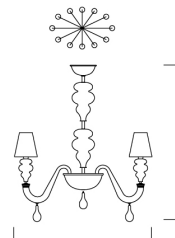

96 cm | 37 1/2"