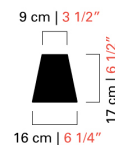

BAROVIER & TOSO

7177-12

КОЛЛЕКЦИЯ	КОЛЛЕКЦИЯ	Ran Round
ТИПОЛОГИЯ		Люстры
РОСТ		110 cm 43 ¼ inc
ДЛИНА		136 cm 53 ½ inc
ГЛУБИНА		96 cm 37 ½ inc
МАССА		20 Kg 44 lbs
УРОВНИ		1
ПЕРЕКЛЮЧАТЕЛИ		1
ЛАМПОЧКИ		12 E14 x 60W - диммируемый - в комплект не входит 12 E12 x 60W - dimmable - not included
СЕРТИФИКАТЫ		UL - CCC - EAC - cULus
MURANO ВЫДУВНОЕ СТЕКЛО		Хрустальный , Серый , Песочный Цвет, Оливковый Цвет, Кадетский Синий Цвет, Синеватый, Цвет Индиго, барвинок, Фиолетовый, Золото (*только OG)
MURANO ВЫДУВНОЕ СТЕКЛО НА ЗАКАЗ		Коньячный , Карамельный, Коричневый, Жидкий кедр , Зеленый «Анталия», Аметистовый, Розовый, Фиолетовый, Цвет морской волны, Голубоватый
АБАЖУРЫ		White, Black, Black Inner Gold
МЕТАЛЛОКОНСТРУКЦИИ		Полированный хром, Гальванизированное золото (*только OO)

136 cm | 53 1/2"

96 cm | 37 1/2"

9 cm | 3 1/2"

17 cm | 6 1/2"

16 cm | 6 1/4"