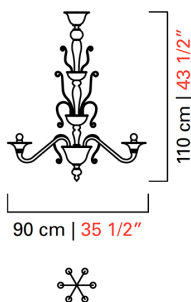

Barovier&Toso

VENEZIA 1295

5308/06

КОЛЛЕКЦИЯ	КОЛЛЕКЦИЯ	Redon
ТИПОЛОГИЯ		Люстры
РОСТ		110 cm 43 1/2 inc
ДИАМЕТР		90 cm 35 1/2 inc
МАССА		12 Kg 26 lbs
УРОВНИ		1
ПЕРЕКЛЮЧАТЕЛИ		1
ЛАМПОЧКИ		6 x 60 E14 диммируемый в комплект не входит 6 x 60 E12 диммируемый в комплект не входит
СЕРТИФИКАТЫ		UL - IMQ - CCC - EAC - cULus