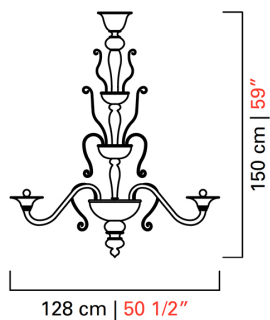

Barovier&Toso

VENEZIA 1295

5308/12

КОЛЛЕКЦИЯ	КОЛЛЕКЦИЯ	Redon
ТИПОЛОГИЯ		Люстры
РОСТ		150 cm <i>59 inc</i>
ДИАМЕТР		128 cm <i>50 1/2 inc</i>
МАССА		35 Kg <i>70 lbs</i>
УРОВНИ		1
ПЕРЕКЛЮЧАТЕЛИ		1
ЛАМПОЧКИ		12 x 60 E14 диммируемый в комплект не входит <i>12 x 60 E12 диммируемый в комплект не входит</i>
СЕРТИФИКАТЫ		UL - IMQ - CCC - EAC - cULus