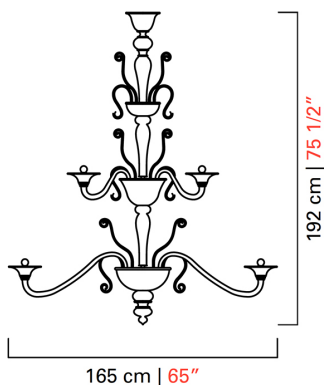

# 5308/18

КОЛЛЕКЦИЯ	КОЛЛЕКЦИЯ	Redon
ТИПОЛОГИЯ		Люстры
РОСТ		192 cm 75 1/2 inc
ДИАМЕТР		165 cm 65 inc
МАССА		45 Kg 99 lbs
УРОВНИ		2
ПЕРЕКЛЮЧАТЕЛИ		2
ЛАМПОЧКИ		18 x 60 E14 диммируемый в комплект не входит 18 x 60 E12 диммируемый в комплект не входит
СЕРТИФИКАТЫ		UL - IMQ - CCC - EAC - cULus