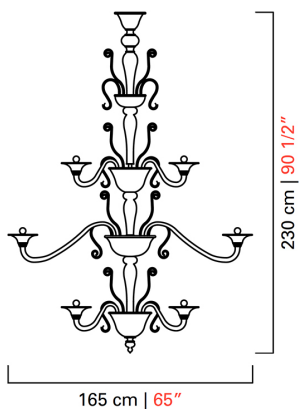

# 5308/24

КОЛЛЕКЦИЯ	КОЛЛЕКЦИЯ	Redon
ТИПОЛОГИЯ		Люстры
РОСТ		230 cm <i>90 1/2 inc</i>
ДИАМЕТР		165 cm <i>65 inc</i>
МАССА		65 Kg <i>143 lbs</i>
УРОВНИ		3
ПЕРЕКЛЮЧАТЕЛИ		2
ЛАМПОЧКИ		24 x 60 E14 диммируемый в комплект не входит <i>24 x 60 E12 диммируемый в комплект не входит</i>
СЕРТИФИКАТЫ		UL - IMQ - CCC - EAC - cULus