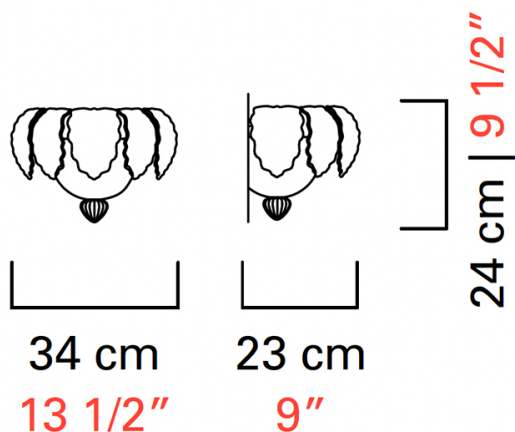

Barovier&Toso

VENEZIA 1295

5388

КОЛЛЕКЦИЯ	КОЛЛЕКЦИЯ	Rex
ТИПОЛОГИЯ		Настенные светильники
РОСТ		23,5 cm <i>9 inc</i>
ДЛИНА		34 cm <i>13 1/2 inc</i>
ГЛУБИНА		23 cm <i>9 inc</i>
МАССА		5 Kg <i>11 lbs</i>
ПЕРЕКЛЮЧАТЕЛИ		1
ЛАМПОЧКИ		1 x 100 E27 диммируемый в комплект не входит <i>1 x 100 E26 диммируемый в комплект не входит</i>
СЕРТИФИКАТЫ		UL - EAC