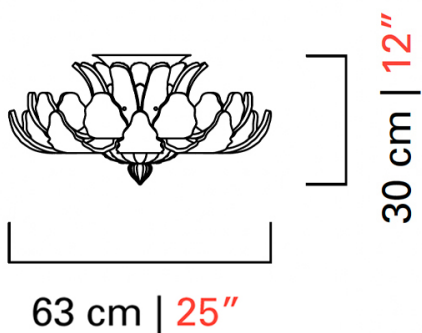

Barovier&Toso

VENEZIA 1295

5357

КОЛЛЕКЦИЯ	КОЛЛЕКЦИЯ	Rex
ТИПОЛОГИЯ		Потолочные светильники
РОСТ		30 cm <i>12 inc</i>
ДИАМЕТР		63 cm <i>25 inc</i>
МАССА		18 Kg <i>40 lbs</i>
ПЕРЕКЛЮЧАТЕЛИ		1
ЛАМПОЧКИ		2 x 40 E14 диммируемый в комплект не входит <i>2 x 40 E12 диммируемый в комплект не входит</i>
		9 x 60 E14 диммируемый в комплект не входит <i>9 x 60 E12 диммируемый в комплект не входит</i>
СЕРТИФИКАТЫ		UL - EAC - cULus