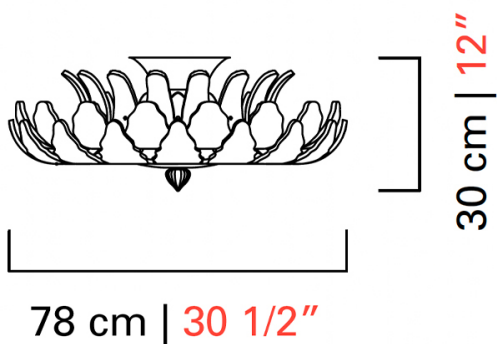

Barovier&Toso

VENEZIA 1295

5358

---

КОЛЛЕКЦИЯ	КОЛЛЕКЦИЯ	Rex
ТИПОЛОГИЯ		Потолочные светильники
РОСТ		30 cm <i>12 inc</i>
ДИАМЕТР		78 cm <i>30 1/2 inc</i>
МАССА		29 Kg <i>64 lbs</i>
ПЕРЕКЛЮЧАТЕЛИ		1
ЛАМПОЧКИ		12 x 60 E14 диммируемый в комплект не входит <i>12 x 60 E12 диммируемый в комплект не входит</i>
СЕРТИФИКАТЫ		UL - EAC - cULus