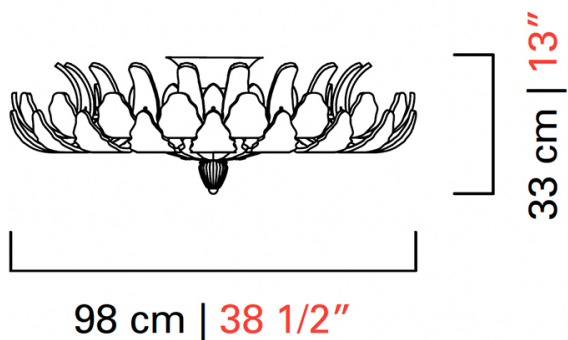

Barovier&Toso

VENEZIA 1295

5431

КОЛЛЕКЦИЯ	КОЛЛЕКЦИЯ	Rex
ТИПОЛОГИЯ		Потолочные светильники
РОСТ		33 cm <i>13 inc</i>
ДИАМЕТР		98 cm <i>38 1/2 inc</i>
МАССА		54 Kg <i>119 lbs</i>
ПЕРЕКЛЮЧАТЕЛИ		1
ЛАМПОЧКИ		13 x 60 E14 диммируемый в комплект не входит <i>13 x 60 E12 диммируемый в комплект не входит</i>
СЕРТИФИКАТЫ		UL - EAC - cULus