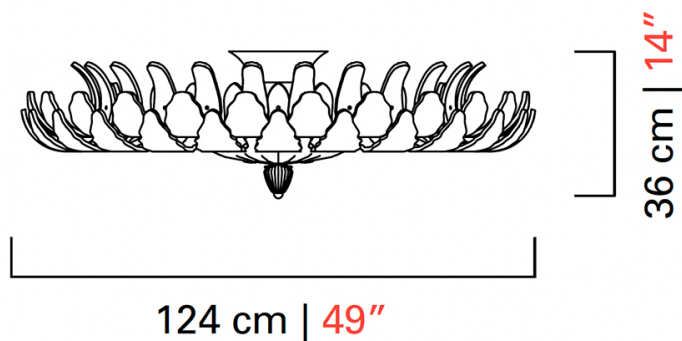

Barovier&Toso

VENEZIA 1295

5432

КОЛЛЕКЦИЯ	КОЛЛЕКЦИЯ	Rex
ТИПОЛОГИЯ		Потолочные светильники
РОСТ		36 cm <i>14 inc</i>
ДИАМЕТР		124 cm <i>49 inc</i>
МАССА		72 Kg <i>158 lbs</i>
ПЕРЕКЛЮЧАТЕЛИ		1
ЛАМПОЧКИ		17 x 60 E14 диммируемый в комплект не входит <i>17 x 60 E12 диммируемый в комплект не входит</i>
СЕРТИФИКАТЫ		UL - EAC - cULus