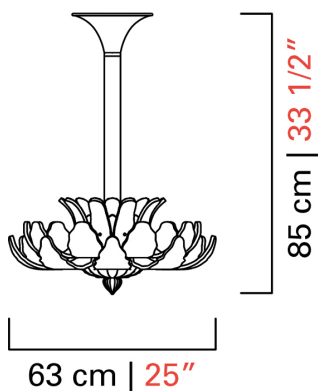

Barovier&Toso

VENEZIA 1295

5359

КОЛЛЕКЦИЯ	КОЛЛЕКЦИЯ	Rex
ТИПОЛОГИЯ		Подвесные светильники
РОСТ		85 cm 33 1/2 inc
ДИАМЕТР		63 cm 25 inc
МАССА		22 Kg 48 lbs
ПЕРЕКЛЮЧАТЕЛИ		1
ЛАМПОЧКИ		2 x 40 E14 диммируемый в комплект не входит 2 x 40 E12 диммируемый в комплект не входит  9 x 60 E14 диммируемый в комплект не входит 9 x 60 E12 диммируемый в комплект не входит
СЕРТИФИКАТЫ		UL - EAC - cULus