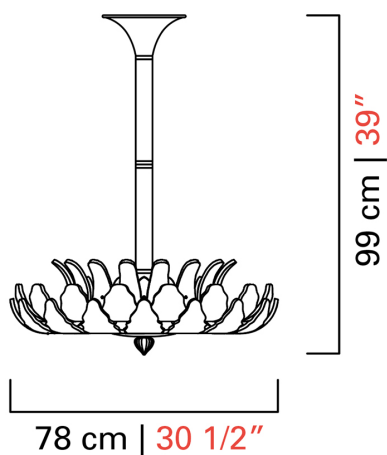

Barovier&Toso

VENEZIA 1295

5360

КОЛЛЕКЦИЯ	КОЛЛЕКЦИЯ	Rex
ТИПОЛОГИЯ		Подвесные светильники
РОСТ		99 cm 39 inc
ДИАМЕТР		78 cm 30 1/2 inc
МАССА		32 Kg 70 lbs
ПЕРЕКЛЮЧАТЕЛИ		1
ЛАМПОЧКИ		12 x 40 E14 диммируемый в комплект не входит 12 x 40 E12 диммируемый в комплект не входит
СЕРТИФИКАТЫ		UL - EAC - cULus