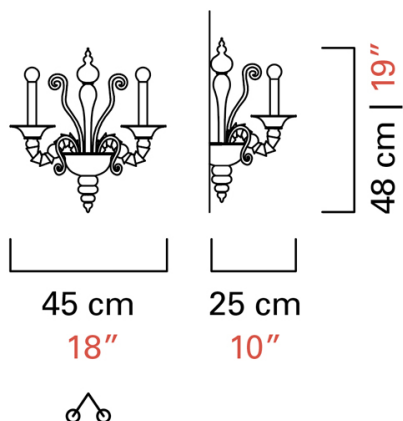

Barovier&Toso

VENEZIA 1295

5349/02

КОЛЛЕКЦИЯ	КОЛЛЕКЦИЯ	Riyadh
ТИПОЛОГИЯ	Настенные светильники	
РОСТ	48 cm	19 inc
ДЛИНА	45 cm	18 inc
ГЛУБИНА	25 cm	10 inc
МАССА	7 Kg	16 lbs
УРОВНИ	1	
ПЕРЕКЛЮЧАТЕЛИ	1	
ЛАМПОЧКИ	2 x 60 E14 диммируемый в комплект не входит 2 x 60 E12 диммируемый в комплект не входит	
СЕРТИФИКАТЫ	UL - IMQ - CCC - EAC	