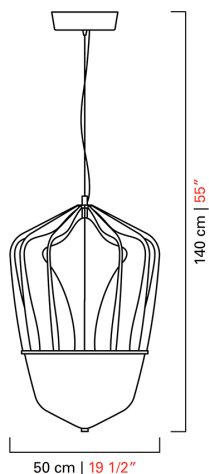

Barovier&Toso

VENEZIA 1295

7280

КОЛЛЕКЦИЯ	КОЛЛЕКЦИЯ	Robin
ТИПОЛОГИЯ		Подвесные светильники
РОСТ		140 cm <i>55 inc</i>
ДИАМЕТР		50 cm <i>19 1/2 inc</i>
МАССА		15 Kg <i>33 lbs</i>
ПЕРЕКЛЮЧАТЕЛИ		1
ЛАМПОЧКИ		1 x 2.3 Led не диммируемый в комплекте <i>1 x 2.3 Led не диммируемый в комплекте</i>
		6 x 5 G4 не диммируемый в комплекте <i>6 x 5 G4 не диммируемый в комплекте</i>
		1 x 1.9 Strip Led не диммируемый в комплекте <i>1 x 1.9 Strip Led не диммируемый в комплекте</i>
СЕРТИФИКАТЫ		UL - EAC - cULus