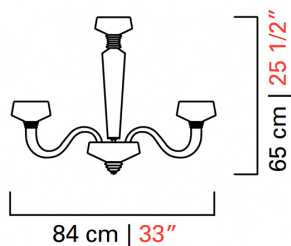

# 5716/06

КОЛЛЕКЦИЯ	КОЛЛЕКЦИЯ	Rosati
ТИПОЛОГИЯ		Люстры
РОСТ		65 cm <i>25 1/2 inc</i>
ДИАМЕТР		84 cm <i>33 inc</i>
МАССА		13 Kg <i>29 lbs</i>
УРОВНИ		1
ПЕРЕКЛЮЧАТЕЛИ		1
ЛАМПОЧКИ		6 x 40 G9 диммируемый в комплекте <i>6 x 40 G9 диммируемый в комплекте</i>
		1 x 1.5 G4 не диммируемый в комплекте <i>1 x 1.5 G4 не диммируемый в комплекте</i>
		1 x 1.4 Strip Led не диммируемый в комплекте <i>1 x 1.4 Strip Led не диммируемый в комплекте</i>
СЕРТИФИКАТЫ		UL - EAC - cULus