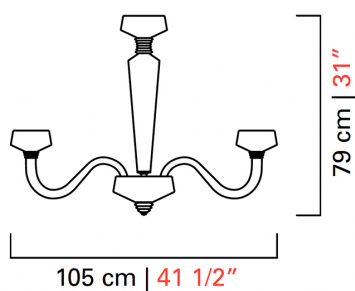

# 5716/09

КОЛЛЕКЦИЯ	КОЛЛЕКЦИЯ	Rosati
ТИПОЛОГИЯ		Люстры
РОСТ		79 cm 31 inc
ДИАМЕТР		105 cm 41 1/2 inc
МАССА		17 Kg 37 lbs
УРОВНИ		1
ПЕРЕКЛЮЧАТЕЛИ		1
ЛАМПОЧКИ		9 x 40 G9 диммируемый в комплекте 9 x 40 G9 диммируемый в комплекте  1 x 1.5 G4 не диммируемый в комплекте 1 x 1.5 G4 не диммируемый в комплекте  1 x 1.4 Strip Led не диммируемый в комплекте 1 x 1.4 Strip Led не диммируемый в комплекте
СЕРТИФИКАТЫ		UL - EAC - cULus