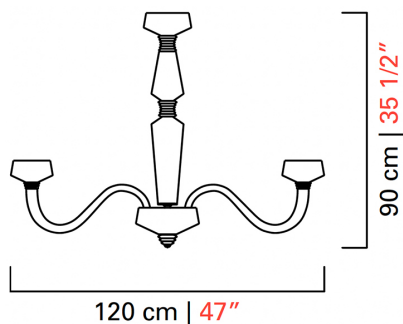

Barovier&Toso

VENEZIA 1295

5716/12

КОЛЛЕКЦИЯ	КОЛЛЕКЦИЯ	Rosati
ТИПОЛОГИЯ		Люстры
РОСТ		90 cm 35 1/2 inc
ДИАМЕТР		120 cm 47 inc
МАССА		24 Kg 53 lbs
УРОВНИ		1
ПЕРЕКЛЮЧАТЕЛИ		1
ЛАМПОЧКИ		12 x 40 G9 диммируемый в комплекте 12 x 40 G9 диммируемый в комплекте 1 x 1.5 G4 не диммируемый в комплекте 1 x 1.5 G4 не диммируемый в комплекте 2 x 1.4 Strip Led не диммируемый в комплекте 2 x 1.4 Strip Led не диммируемый в комплекте
СЕРТИФИКАТЫ		UL - EAC - cULus