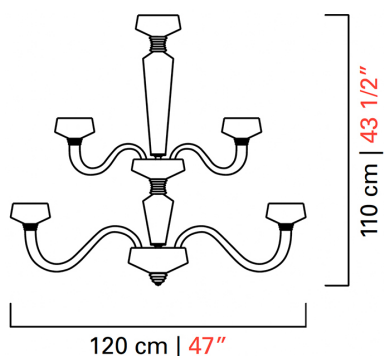

Barovier&Toso

VENEZIA 1295

5716/18

КОЛЛЕКЦИЯ	КОЛЛЕКЦИЯ	Rosati
ТИПОЛОГИЯ		Люстры
РОСТ		110 cm 43 1/2 inc
ДИАМЕТР		120 cm 47 inc
МАССА		35 Kg 70 lbs
УРОВНИ		2
ПЕРЕКЛЮЧАТЕЛИ		2
ЛАМПОЧКИ		18 x 40 G9 диммируемый в комплекте 18 x 40 G9 диммируемый в комплекте 1 x 1.5 G4 не диммируемый в комплекте 1 x 1.5 G4 не диммируемый в комплекте 2 x 1.4 Strip Led не диммируемый в комплекте 2 x 1.4 Strip Led не диммируемый в комплекте
СЕРТИФИКАТЫ		UL - EAC - cULus