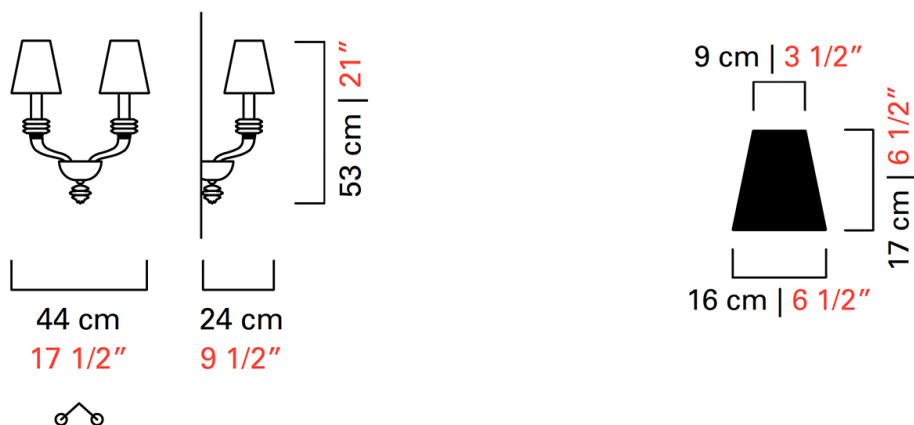

Barovier&Toso

VENEZIA 1295

5563/02

КОЛЛЕКЦИЯ	КОЛЛЕКЦИЯ	Rotterdam
ТИПОЛОГИЯ	Настенные светильники	
РОСТ	53 cm	21 inc
ДЛИНА	44 cm	17 1/2 inc
ГЛУБИНА	24 cm	9 1/2 inc
МАССА	4 Kg	9 lbs
УРОВНИ	1	
ПЕРЕКЛЮЧАТЕЛИ	1	
ЛАМПОЧКИ	2 x 60 E14 диммируемый в комплект не входит 2 x 60 E12 диммируемый в комплект не входит	
СЕРТИФИКАТЫ	UL - IMQ - CCC - EAC - cULus	