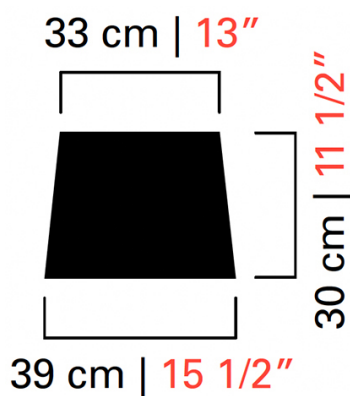

Barovier&Toso

VENEZIA 1295

5565

КОЛЛЕКЦИЯ	КОЛЛЕКЦИЯ	Rotterdam
ТИПОЛОГИЯ		Настольные лампы
РОСТ		71 cm 28 inc
ДИАМЕТР		39 cm 15 1/2 inc
МАССА		6 Kg 13 lbs
ПЕРЕКЛЮЧАТЕЛИ		1
ЛАМПОЧКИ		1 x 100 E27 диммируемый в комплект не входит 1 x 100 E26 диммируемый в комплект не входит
СЕРТИФИКАТЫ		UL - IMQ - CCC - EAC