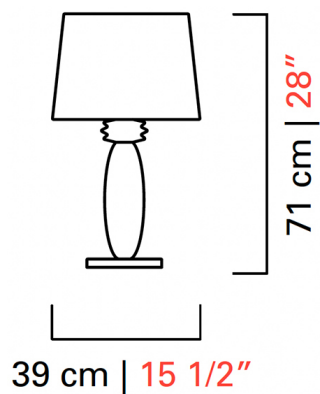

Barovier&Toso

VENEZIA 1295

5565

КОЛЛЕКЦИЯ	КОЛЛЕКЦИЯ	Rotterdam
ТИПОЛОГИЯ		Настольные лампы
РОСТ		71 cm 28 inc
ДИАМЕТР		39 cm 15 1/2 inc
МАССА		6 Kg 13 lbs
ПЕРЕКЛЮЧАТЕЛИ		1
ЛАМПОЧКИ		1 x 100 E27 диммируемый в комплект не входит 1 x 100 E26 диммируемый в комплект не входит
СЕРТИФИКАТЫ		UL - IMQ - CCC - EAC