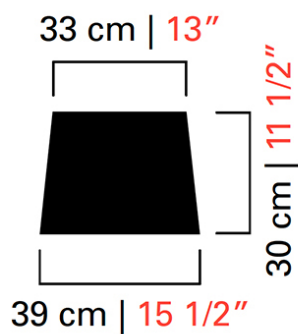

Barovier&Toso

VENEZIA 1295

7353

КОЛЛЕКЦИЯ	КОЛЛЕКЦИЯ	Rotterdam
ТИПОЛОГИЯ		Напольные лампы
РОСТ		193 cm <i>76 inc</i>
ДИАМЕТР		48 cm <i>19 inc</i>
МАССА		19 Kg <i>42 lbs</i>
ПЕРЕКЛЮЧАТЕЛИ		1
ЛАМПОЧКИ		1 x 100 E14 диммируемый в комплект не входит <i>1 x 100 E12 диммируемый в комплект не входит</i>
СЕРТИФИКАТЫ		UL - EAC - cULus