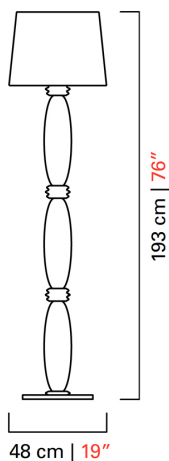

Barovier&Toso

VENEZIA 1295

7353

КОЛЛЕКЦИЯ	КОЛЛЕКЦИЯ	Rotterdam
ТИПОЛОГИЯ		Напольные лампы
РОСТ		193 cm <i>76 inc</i>
ДИАМЕТР		48 cm <i>19 inc</i>
МАССА		19 Kg <i>42 lbs</i>
ПЕРЕКЛЮЧАТЕЛИ		1
ЛАМПОЧКИ		1 x 100 E14 диммируемый в комплект не входит <i>1 x 100 E12 диммируемый в комплект не входит</i>
СЕРТИФИКАТЫ		UL - EAC - cULus