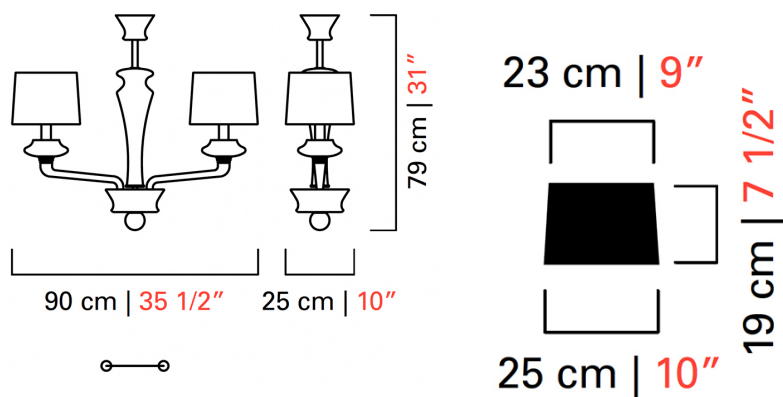

# 7060

КОЛЛЕКЦИЯ	КОЛЛЕКЦИЯ	Saint Germain
ТИПОЛОГИЯ		Люстры
РОСТ		79 cm 31 inc
ДЛИНА		90 cm 35 1/2 inc
ГЛУБИНА		25 cm 10 inc
МАССА		9 Kg 20 lbs
УРОВНИ		1
ПЕРЕКЛЮЧАТЕЛИ		1
ЛАМПОЧКИ		2 x 60 E14 диммируемый в комплект не входит 2 x 60 E12 диммируемый в комплект не входит
СЕРТИФИКАТЫ		UL - IMQ - CCC - EAC - cULus