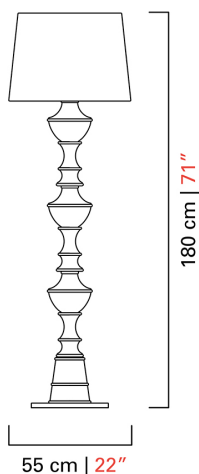

Barovier&Toso

VENEZIA 1295

7054

| | | |
|---------------|-----------|---|
| КОЛЛЕКЦИЯ | КОЛЛЕКЦИЯ | Samurai |
| ТИПОЛОГИЯ | | Напольные лампы |
| РОСТ | | 180 cm <i>71 inc</i> |
| ДИАМЕТР | | 55 cm <i>21 1/2 inc</i> |
| МАССА | | 16 Kg <i>36 lbs</i> |
| ПЕРЕКЛЮЧАТЕЛИ | | 1 |
| ЛАМПОЧКИ | | 3 x 60 E14 диммируемый в комплект не входит <i>3 x 60 E12 диммируемый в комплект не входит</i> |
| СЕРТИФИКАТЫ | | UL - EAC - cULus |