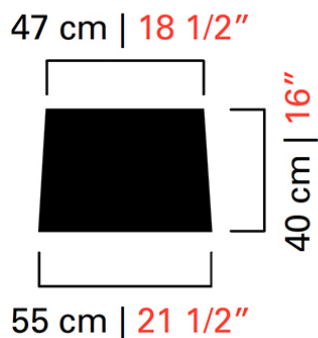

Barovier&Toso

VENEZIA 1295

7054

| | | |
|---------------|-----------|---|
| КОЛЛЕКЦИЯ | КОЛЛЕКЦИЯ | Samurai |
| ТИПОЛОГИЯ | | Напольные лампы |
| РОСТ | | 180 cm <i>71 inc</i> |
| ДИАМЕТР | | 55 cm <i>21 1/2 inc</i> |
| МАССА | | 16 Kg <i>36 lbs</i> |
| ПЕРЕКЛЮЧАТЕЛИ | | 1 |
| ЛАМПОЧКИ | | 3 x 60 E14 диммируемый в комплект не входит <i>3 x 60 E12 диммируемый в комплект не входит</i> |
| СЕРТИФИКАТЫ | | UL - EAC - cULus |