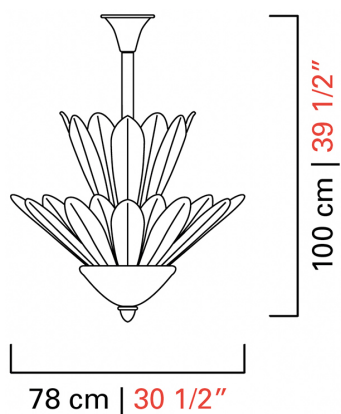

Barovier&Toso

VENEZIA 1295

6746

КОЛЛЕКЦИЯ	КОЛЛЕКЦИЯ	Spade
ТИПОЛОГИЯ		Подвесные светильники
РОСТ		100 cm 39 1/2 inc
ДИАМЕТР		78 cm 30 1/2 inc
МАССА		53 Kg 117 lbs
ПЕРЕКЛЮЧАТЕЛИ		1
ЛАМПОЧКИ		9 x 60 E14 диммируемый в комплект не входит 9 x 60 E12 диммируемый в комплект не входит
		2 x 40 E14 диммируемый в комплект не входит 2 x 40 E12 диммируемый в комплект не входит
СЕРТИФИКАТЫ		UL - EAC