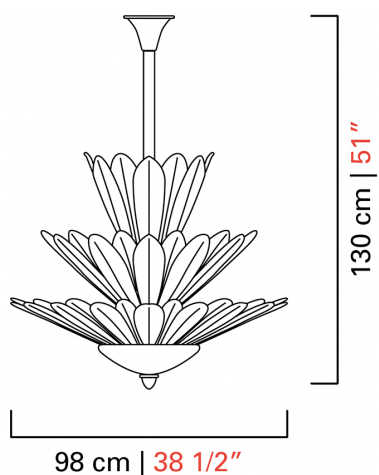

# 6743

КОЛЛЕКЦИЯ	КОЛЛЕКЦИЯ	Spade
ТИПОЛОГИЯ		Подвесные светильники
РОСТ		130 cm 51 inc
ДИАМЕТР		98 cm 38 1/2 inc
МАССА		90 Kg 198 lbs
ПЕРЕКЛЮЧАТЕЛИ		1
ЛАМПОЧКИ		15 x 60 E14 диммируемый в комплект не входит 15 x 60 E12 диммируемый в комплект не входит
		3 x 40 E14 диммируемый в комплект не входит 3 x 40 E12 диммируемый в комплект не входит
СЕРТИФИКАТЫ		UL - EAC