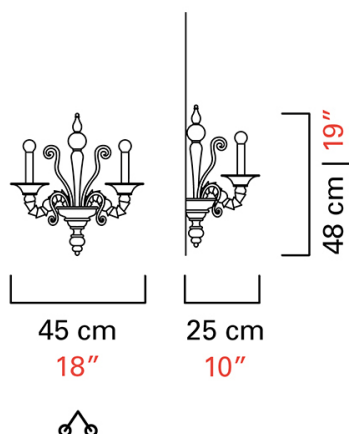

Barovier&Toso

VENEZIA 1295

5350/02

КОЛЛЕКЦИЯ	КОЛЛЕКЦИЯ	Taif
ТИПОЛОГИЯ		Настенные светильники
РОСТ		48 cm 19 inc
ДЛИНА		45 cm 18 inc
ГЛУБИНА		25 cm 10 inc
МАССА		7 Kg 16 lbs
УРОВНИ		1
ПЕРЕКЛЮЧАТЕЛИ		1
ЛАМПОЧКИ		2 x 60 E14 диммируемый в комплект не входит 2 x 60 E12 диммируемый в комплект не входит
СЕРТИФИКАТЫ		UL - IMQ - CCC - EAC - cULus