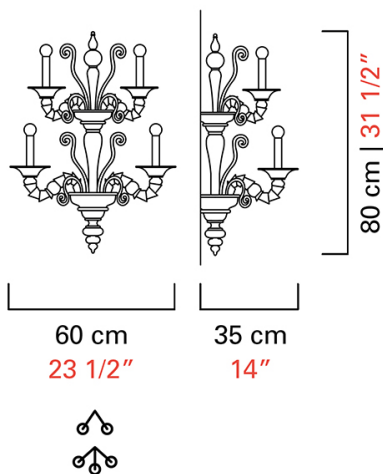

Barovier&Toso

VENEZIA 1295

5350/05

КОЛЛЕКЦИЯ	КОЛЛЕКЦИЯ	Taif
ТИПОЛОГИЯ	Настенные светильники	
РОСТ	80 cm	31 1/2 inc
ДЛИНА	60 cm	23 1/2 inc
ГЛУБИНА	35 cm	14 inc
МАССА	11 Kg	24 lbs
УРОВНИ	2	
ПЕРЕКЛЮЧАТЕЛИ	1	
ЛАМПОЧКИ	5 x 60 E14 диммируемый в комплект не входит 5 x 60 E12 диммируемый в комплект не входит	
СЕРТИФИКАТЫ	UL - IMQ - CCC - EAC - cULus	