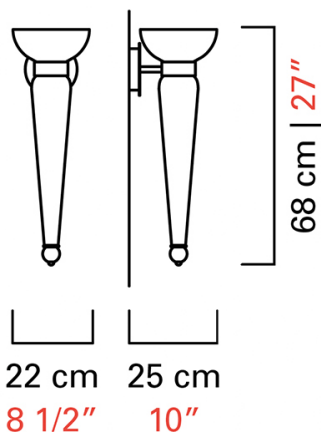

# 5656

КОЛЛЕКЦИЯ	КОЛЛЕКЦИЯ	Torvik
ТИПОЛОГИЯ		Настенные светильники
РОСТ		68 cm <i>27 inc</i>
ДЛИНА		22 cm <i>8 1/2 inc</i>
ГЛУБИНА		25 cm <i>10 inc</i>
МАССА		4 Kg <i>9 lbs</i>
ПЕРЕКЛЮЧАТЕЛИ		1
ЛАМПОЧКИ		1 x 100 E14 диммируемый в комплект не входит <i>1 x 100 E12 диммируемый в комплект не входит</i>
СЕРТИФИКАТЫ		UL - EAC - cULus