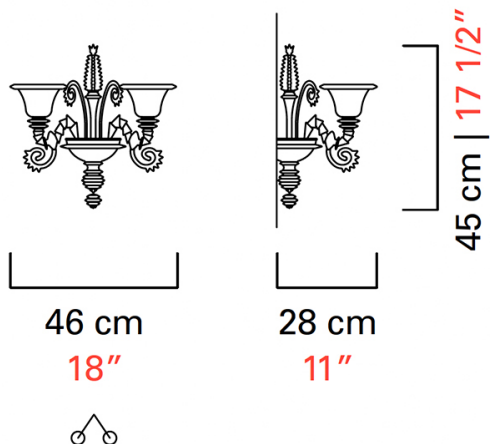

Barovier&Toso

VENEZIA 1295

5715/02

КОЛЛЕКЦИЯ	КОЛЛЕКЦИЯ	Venezia 1295
ТИПОЛОГИЯ		Настенные светильники
РОСТ		45 cm 17 1/2 inc
ДЛИНА		46 cm 18 inc
ГЛУБИНА		28 cm 11 inc
МАССА		8 Kg 18 lbs
ЛАМПОЧКИ		2 x 5 G9 диммируемый в комплекте 2 x 5 G9 диммируемый в комплекте
СЕРТИФИКАТЫ		UL - CCC - EAC