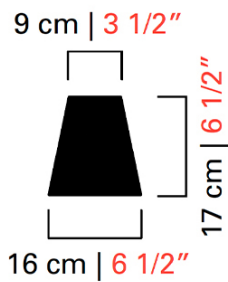

# 5550/02

КОЛЛЕКЦИЯ	КОЛЛЕКЦИЯ	Vermont
ТИПОЛОГИЯ		Настенные светильники
РОСТ		52 cm <i>20 1/2 inc</i>
ДЛИНА		51 cm <i>20 inc</i>
ГЛУБИНА		30 cm <i>12 inc</i>
МАССА		4 Kg <i>9 lbs</i>
УРОВНИ		1
ПЕРЕКЛЮЧАТЕЛИ		1
ЛАМПОЧКИ		2 x 60 E14 диммируемый в комплект не входит <i>2 x 60 E12 диммируемый в комплект не входит</i>
СЕРТИФИКАТЫ		UL - IMQ - CCC - EAC