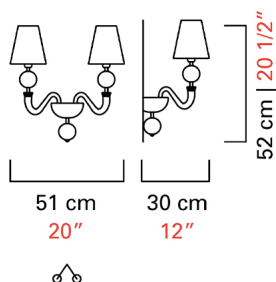

# 5550/02

КОЛЛЕКЦИЯ	КОЛЛЕКЦИЯ	Vermont
ТИПОЛОГИЯ		Настенные светильники
РОСТ		52 cm <i>20 1/2 inc</i>
ДЛИНА		51 cm <i>20 inc</i>
ГЛУБИНА		30 cm <i>12 inc</i>
МАССА		4 Kg <i>9 lbs</i>
УРОВНИ		1
ПЕРЕКЛЮЧАТЕЛИ		1
ЛАМПОЧКИ		2 x 60 E14 диммируемый в комплект не входит <i>2 x 60 E12 диммируемый в комплект не входит</i>
СЕРТИФИКАТЫ		UL - IMQ - CCC - EAC