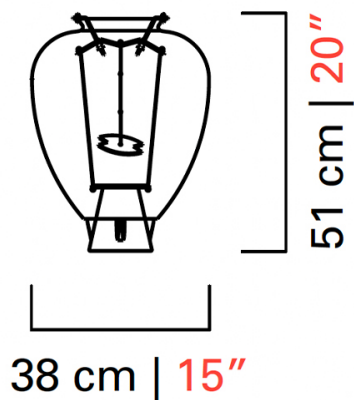

Barovier&Toso

VENEZIA 1295

6536

---

КОЛЛЕКЦИЯ	КОЛЛЕКЦИЯ	Veronese
ТИПОЛОГИЯ		Настольные лампы
РОСТ		51 cm <i>20 inc</i>
ДИАМЕТР		38 cm <i>15 inc</i>
МАССА		9 Kg <i>20 lbs</i>
ПЕРЕКЛЮЧАТЕЛИ		1
ЛАМПОЧКИ		1 x 35 GU10 диммируемый в комплекте <i>1 x 35 GU10 диммируемый в комплекте</i>
СЕРТИФИКАТЫ		UL - EAC - cULus