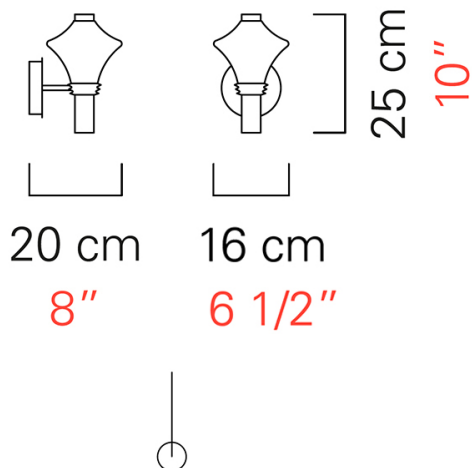

Barovier&Toso

VENEZIA 1295

5720/01

КОЛЛЕКЦИЯ	КОЛЛЕКЦИЯ	Metropolis
ТИПОЛОГИЯ		Настенные светильники
РОСТ		25 cm <i>10 inc</i>
ДЛИНА		16 cm <i>6 1/2 inc</i>
ГЛУБИНА		20 cm <i>8 inc</i>
МАССА		3 Kg <i>7 lbs</i>
УРОВНИ		1
ПЕРЕКЛЮЧАТЕЛИ		1
ЛАМПОЧКИ		1 x 7 G9 диммируемый в комплекте <i>1 x 7 G9 диммируемый в комплекте</i>
		1 x 1.5 Led не диммируемый в комплекте <i>1 x 1.5 Led не диммируемый в комплекте</i>