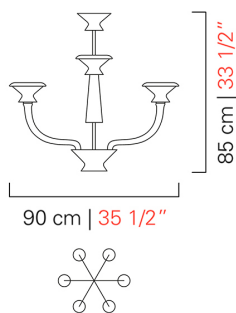

Barovier&Toso

VENEZIA 1295

5719/06

КОЛЛЕКЦИЯ	КОЛЛЕКЦИЯ	Vertigo
ТИПОЛОГИЯ		Люстры
РОСТ		85 cm 33 1/2 inc
ДИАМЕТР		90 cm 35 1/2 inc
МАССА		12 Kg 26 lbs
УРОВНИ		1
ПЕРЕКЛЮЧАТЕЛИ		2
ЛАМПОЧКИ		6 x 7 G9 диммируемый в комплекте 6 x 7 G9 диммируемый в комплекте 1 x 1.5 G4 не диммируемый в комплекте 1 x 1.5 G4 не диммируемый в комплекте