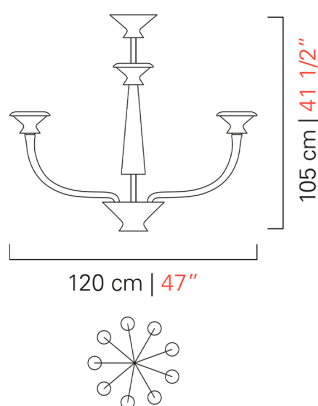

Barovier&Toso

VENEZIA 1295

5719/09

КОЛЛЕКЦИЯ	КОЛЛЕКЦИЯ	Vertigo
ТИПОЛОГИЯ		Люстры
РОСТ		105 cm 41 1/2 inc
ДИАМЕТР		120 cm 47 inc
МАССА		17 Kg 37 lbs
УРОВНИ		1
ПЕРЕКЛЮЧАТЕЛИ		2
ЛАМПОЧКИ		9 x 7 G9 диммируемый в комплекте 9 x 7 G9 диммируемый в комплекте 1 x 1.5 G4 не диммируемый в комплекте 1 x 1.5 G4 не диммируемый в комплекте