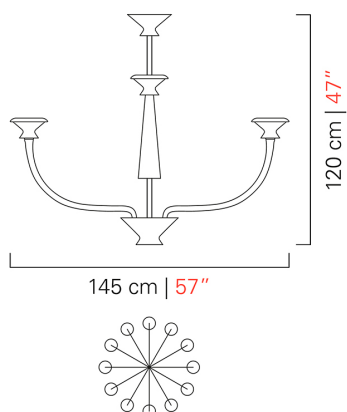

Barovier&Toso

VENEZIA 1295

5719/12

КОЛЛЕКЦИЯ	КОЛЛЕКЦИЯ	Vertigo
ТИПОЛОГИЯ		Люстры
РОСТ		120 cm <i>47 inc</i>
ДИАМЕТР		145 cm <i>57 inc</i>
МАССА		25 Kg <i>55 lbs</i>
УРОВНИ		1
ПЕРЕКЛЮЧАТЕЛИ		2
ЛАМПОЧКИ		12 x 7 G9 диммируемый в комплекте <i>12 x 7 G9 диммируемый в комплекте</i>
		1 x 1.5 G4 не диммируемый в комплекте <i>1 x 1.5 G4 не диммируемый в комплекте</i>