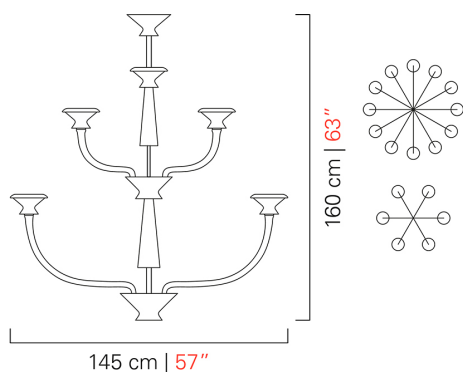

## 5719/18

КОЛЛЕКЦИЯ	КОЛЛЕКЦИЯ	Vertigo
ТИПОЛОГИЯ		Люстры
РОСТ		160 cm 63 inc
ДИАМЕТР		145 cm 57 inc
МАССА		38 Kg 84 lbs
УРОВНИ		2
ПЕРЕКЛЮЧАТЕЛИ		2
ЛАМПОЧКИ		18 x 7 G9 диммируемый в комплекте 18 x 7 G9 диммируемый в комплекте
		1 x 1.5 G4 не диммируемый в комплекте 1 x 1.5 G4 не диммируемый в комплекте