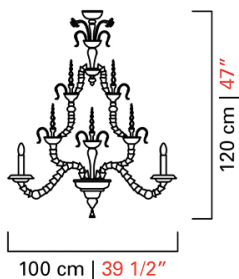

Barovier&Toso

VENEZIA 1295

4604/09

| | | |
|---------------|-----------|--|
| КОЛЛЕКЦИЯ | КОЛЛЕКЦИЯ | 4604 |
| ТИПОЛОГИЯ | | Люстры |
| РОСТ | | 120 cm 47 inc |
| ДИАМЕТР | | 100 cm 39 1/2 inc |
| МАССА | | 35 Kg 70 lbs |
| УРОВНИ | | 1 |
| ПЕРЕКЛЮЧАТЕЛИ | | 1 |
| ЛАМПОЧКИ | | 9 x 60 E14 диммируемый в комплект не входит 9 x 60 E12 диммируемый в комплект не входит |
| СЕРТИФИКАТЫ | | UL - IMQ - CCC - EAC - cULus |