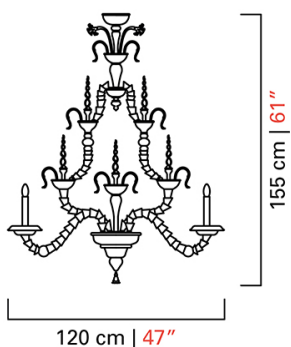

Barovier&Toso

VENEZIA 1295

4604/12

КОЛЛЕКЦИЯ	КОЛЛЕКЦИЯ	4604
ТИПОЛОГИЯ		Люстры
РОСТ		155 cm <i>61 inc</i>
ДИАМЕТР		120 cm <i>47 inc</i>
МАССА		50 Kg <i>110 lbs</i>
УРОВНИ		1
ПЕРЕКЛЮЧАТЕЛИ		2
ЛАМПОЧКИ		12 x 60 E14 диммируемый в комплект не входит <i>12 x 60 E12 диммируемый в комплект не входит</i>
СЕРТИФИКАТЫ		UL - IMQ - CCC - EAC - cULus