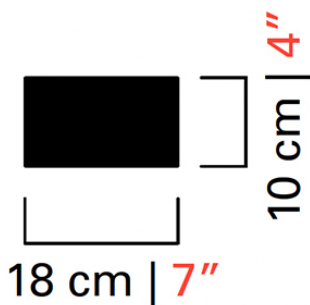

Barovier&Toso

VENEZIA 1295

5597/16

КОЛЛЕКЦИЯ	КОЛЛЕКЦИЯ	Alexandria
ТИПОЛОГИЯ		Люстры
РОСТ		60 cm 23 1/2 inc
ДИАМЕТР		125 cm 49 inc
МАССА		16 Kg 36 lbs
УРОВНИ		2
ПЕРЕКЛЮЧАТЕЛИ		2
ЛАМПОЧКИ		16 x 60 E14 диммируемый в комплект не входит 16 x 60 E12 диммируемый в комплект не входит
СЕРТИФИКАТЫ		UL - IMQ - CCC - EAC - cULus