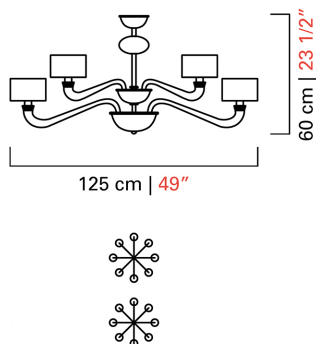

Barovier&Toso

VENEZIA 1295

5597/16

КОЛЛЕКЦИЯ	КОЛЛЕКЦИЯ	Alexandria
ТИПОЛОГИЯ		Люстры
РОСТ		60 cm 23 1/2 inc
ДИАМЕТР		125 cm 49 inc
МАССА		16 Kg 36 lbs
УРОВНИ		2
ПЕРЕКЛЮЧАТЕЛИ		2
ЛАМПОЧКИ		16 x 60 E14 диммируемый в комплект не входит 16 x 60 E12 диммируемый в комплект не входит
СЕРТИФИКАТЫ		UL - IMQ - CCC - EAC - cULus