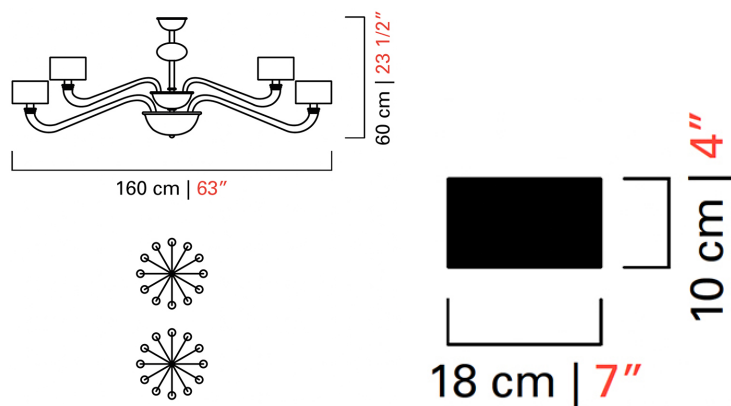

Barovier&Toso

VENEZIA 1295

5597/24

КОЛЛЕКЦИЯ	КОЛЛЕКЦИЯ	Alexandria
ТИПОЛОГИЯ		Люстры
РОСТ		60 cm 23 1/2 inc
ДИАМЕТР		160 cm 63 inc
МАССА		22 Kg 48 lbs
УРОВНИ		2
ПЕРЕКЛЮЧАТЕЛИ		2
ЛАМПОЧКИ		24 x 60 E14 диммируемый в комплект не входит 24 x 60 E12 диммируемый в комплект не входит
СЕРТИФИКАТЫ		UL - IMQ - CCC - EAC - cULus