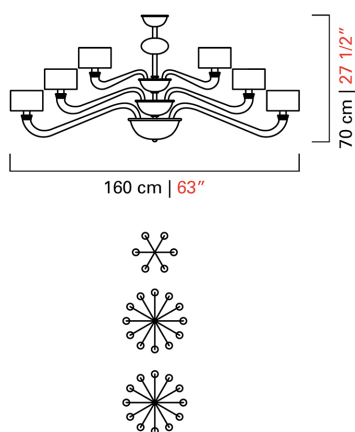

Barovier&Toso

VENEZIA 1295

5597/30

КОЛЛЕКЦИЯ	КОЛЛЕКЦИЯ	Alexandria
ТИПОЛОГИЯ		Люстры
РОСТ		70 cm 27 1/2 inc
ДИАМЕТР		160 cm 63 inc
МАССА		26 Kg 58 lbs
УРОВНИ		3
ПЕРЕКЛЮЧАТЕЛИ		2
ЛАМПОЧКИ		30 x 60 E14 диммируемый в комплект не входит 30 x 60 E12 диммируемый в комплект не входит
СЕРТИФИКАТЫ		UL - IMQ - CCC - EAC - cULus