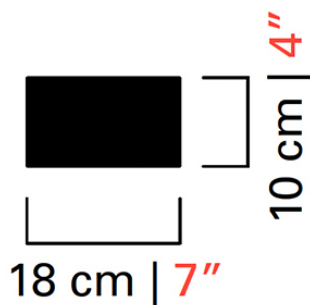

Barovier&Toso

VENEZIA 1295

5597/30

КОЛЛЕКЦИЯ	КОЛЛЕКЦИЯ	Alexandria
ТИПОЛОГИЯ		Люстры
РОСТ		70 cm 27 1/2 inc
ДИАМЕТР		160 cm 63 inc
МАССА		26 Kg 58 lbs
УРОВНИ		3
ПЕРЕКЛЮЧАТЕЛИ		2
ЛАМПОЧКИ		30 x 60 E14 диммируемый в комплект не входит 30 x 60 E12 диммируемый в комплект не входит
СЕРТИФИКАТЫ		UL - IMQ - CCC - EAC - cULus