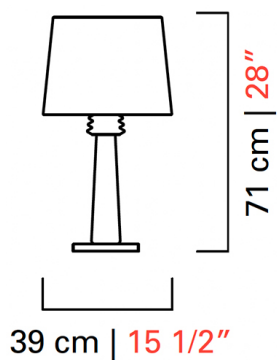

# 5564

КОЛЛЕКЦИЯ	КОЛЛЕКЦИЯ	Amsterdam
ТИПОЛОГИЯ		Настольные лампы
РОСТ		71 cm 28 inc
ДИАМЕТР		39 cm 15 1/2 inc
МАССА		6 Kg 13 lbs
ПЕРЕКЛЮЧАТЕЛИ		1
ЛАМПОЧКИ		1 x 100 E27 диммируемый в комплект не входит 1 x 100 E26 диммируемый в комплект не входит
СЕРТИФИКАТЫ		UL - IMQ - CCC - EAC - cULus