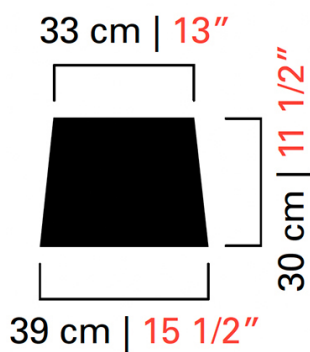

# 5564

КОЛЛЕКЦИЯ	КОЛЛЕКЦИЯ	Amsterdam
ТИПОЛОГИЯ		Настольные лампы
РОСТ		71 cm 28 inc
ДИАМЕТР		39 cm 15 1/2 inc
МАССА		6 Kg 13 lbs
ПЕРЕКЛЮЧАТЕЛИ		1
ЛАМПОЧКИ		1 x 100 E27 диммируемый в комплект не входит 1 x 100 E26 диммируемый в комплект не входит
СЕРТИФИКАТЫ		UL - IMQ - CCC - EAC - cULus