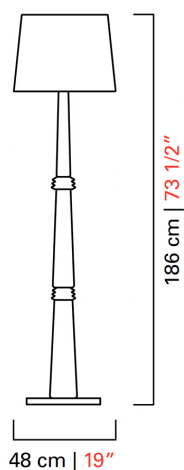

Barovier&Toso

VENEZIA 1295

7352

КОЛЛЕКЦИЯ	КОЛЛЕКЦИЯ	Amsterdam
ТИПОЛОГИЯ		Напольные лампы
РОСТ		186 cm 73 1/2 inc
ДИАМЕТР		48 cm 19 inc
МАССА		18 Kg 40 lbs
ПЕРЕКЛЮЧАТЕЛИ		1
ЛАМПОЧКИ		1 x 100 E27 диммируемый в комплект не входит 1 x 100 E26 диммируемый в комплект не входит
СЕРТИФИКАТЫ		UL - EAC