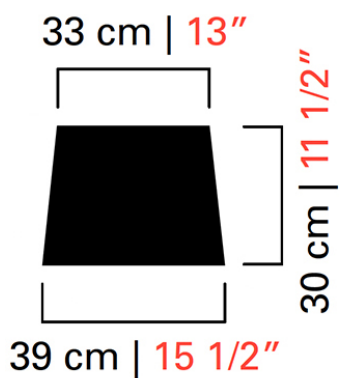

Barovier&Toso

VENEZIA 1295

7352

КОЛЛЕКЦИЯ	КОЛЛЕКЦИЯ	Amsterdam
ТИПОЛОГИЯ		Напольные лампы
РОСТ		186 cm 73 1/2 inc
ДИАМЕТР		48 cm 19 inc
МАССА		18 Kg 40 lbs
ПЕРЕКЛЮЧАТЕЛИ		1
ЛАМПОЧКИ		1 x 100 E27 диммируемый в комплект не входит 1 x 100 E26 диммируемый в комплект не входит
СЕРТИФИКАТЫ		UL - EAC