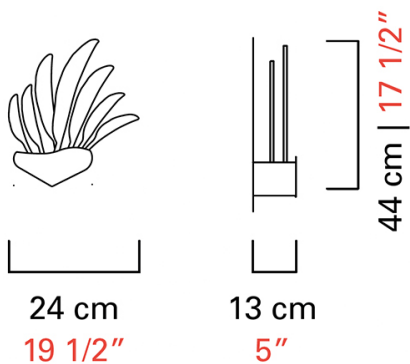

Barovier&Toso

VENEZIA 1295

7247

КОЛЛЕКЦИЯ	КОЛЛЕКЦИЯ	Angel
ТИПОЛОГИЯ		Настенные светильники
РОСТ		44 cm 17 1/2 inc
ДЛИНА		39 cm 15 1/2 inc
ГЛУБИНА		13 cm 5 inc
МАССА		7 Kg 16 lbs
УРОВНИ		1
ПЕРЕКЛЮЧАТЕЛИ		1
ЛАМПОЧКИ		7 x 1 Led не диммируемый в комплекте 7 x 1 Led не диммируемый в комплекте
СЕРТИФИКАТЫ		EAC