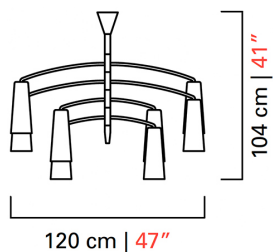

Barovier&Toso

VENEZIA 1295

7206

КОЛЛЕКЦИЯ	КОЛЛЕКЦИЯ	Colimaçon
ТИПОЛОГИЯ		Подвесные светильники
РОСТ		104 cm 41 inc
ДИАМЕТР		120 cm 47 inc
МАССА		28 Kg 62 lbs
УРОВНИ		4
ПЕРЕКЛЮЧАТЕЛИ		1
ЛАМПОЧКИ		8 x 40 E14 диммируемый в комплект не входит 8 x 40 E12 диммируемый в комплект не входит
СЕРТИФИКАТЫ		UL - EAC - cULus