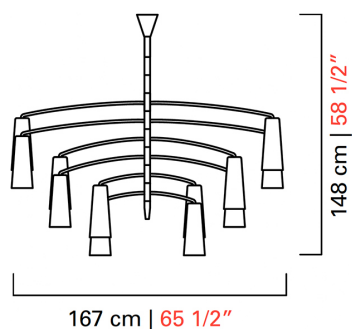

Barovier&Toso

VENEZIA 1295

7207

КОЛЛЕКЦИЯ	КОЛЛЕКЦИЯ	Colimaçon
ТИПОЛОГИЯ		Подвесные светильники
РОСТ		148 cm 58 1/2 inc
ДИАМЕТР		167 cm 65 1/2 inc
МАССА		43 Kg 95 lbs
УРОВНИ		6
ПЕРЕКЛЮЧАТЕЛИ		1
ЛАМПОЧКИ		12 x 40 E14 диммируемый в комплект не входит 12 x 40 E12 диммируемый в комплект не входит
СЕРТИФИКАТЫ		UL - EAC - cULus