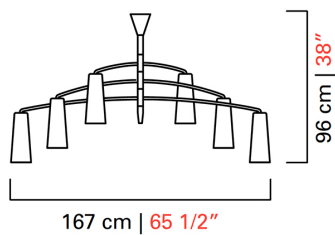

# 7208

КОЛЛЕКЦИЯ	КОЛЛЕКЦИЯ	Colimaçon
ТИПОЛОГИЯ		Подвесные светильники
РОСТ		96 cm 38 inc
ДИАМЕТР		167 cm 65 1/2 inc
МАССА		23 Kg 51 lbs
УРОВНИ		3
ПЕРЕКЛЮЧАТЕЛИ		1
ЛАМПОЧКИ		6 x 40 E14 диммируемый в комплект не входит 6 x 40 E12 диммируемый в комплект не входит
СЕРТИФИКАТЫ		UL - EAC - cULus