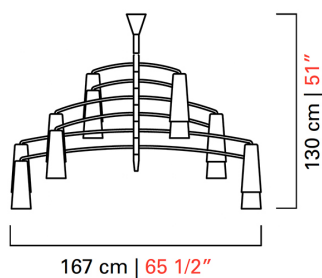

Barovier&Toso

VENEZIA 1295

7209

КОЛЛЕКЦИЯ	КОЛЛЕКЦИЯ	Colimaçon
ТИПОЛОГИЯ		Подвесные светильники
РОСТ		130 cm <i>51 inc</i>
ДИАМЕТР		167 cm <i>65 1/2 inc</i>
МАССА		42 Kg <i>93 lbs</i>
УРОВНИ		6
ПЕРЕКЛЮЧАТЕЛИ		1
ЛАМПОЧКИ		12 x 40 E14 диммируемый в комплект не входит <i>12 x 40 E12 диммируемый в комплект не входит</i>
СЕРТИФИКАТЫ		UL - EAC - cULus