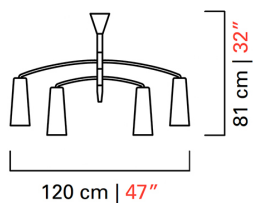

Barovier&Toso

VENEZIA 1295

7210

КОЛЛЕКЦИЯ	КОЛЛЕКЦИЯ	Colimaçon
ТИПОЛОГИЯ		Подвесные светильники
РОСТ		81 cm 32 inc
ДИАМЕТР		120 cm 47 inc
МАССА		16 Kg 36 lbs
УРОВНИ		2
ПЕРЕКЛЮЧАТЕЛИ		1
ЛАМПОЧКИ		4 x 40 E14 диммируемый в комплект не входит 4 x 40 E12 диммируемый в комплект не входит
СЕРТИФИКАТЫ		UL - EAC - cULus