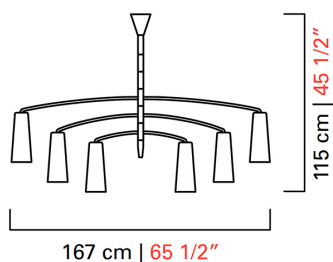

## 7211

---

|               |           |  |
|---------------|-----------|--|
| КОЛЛЕКЦИЯ     | КОЛЛЕКЦИЯ | Colimaçon  |
| ТИПОЛОГИЯ     |           | Подвесные светильники  |
| РОСТ          |           | 115 cm<br>45 1/2 inc   |
| ДИАМЕТР       |           | 167 cm<br>65 1/2 inc   |
| МАССА         |           | 23 Kg<br>51 lbs  |
| УРОВНИ        |           | 3  |
| ПЕРЕКЛЮЧАТЕЛИ |           | 1  |
| ЛАМПОЧКИ      |           | 6 x 40 E14 диммируемый в комплект не входит<br>6 x 40 E12 диммируемый в комплект не входит |
| СЕРТИФИКАТЫ   |           | UL - EAC - cULus   |